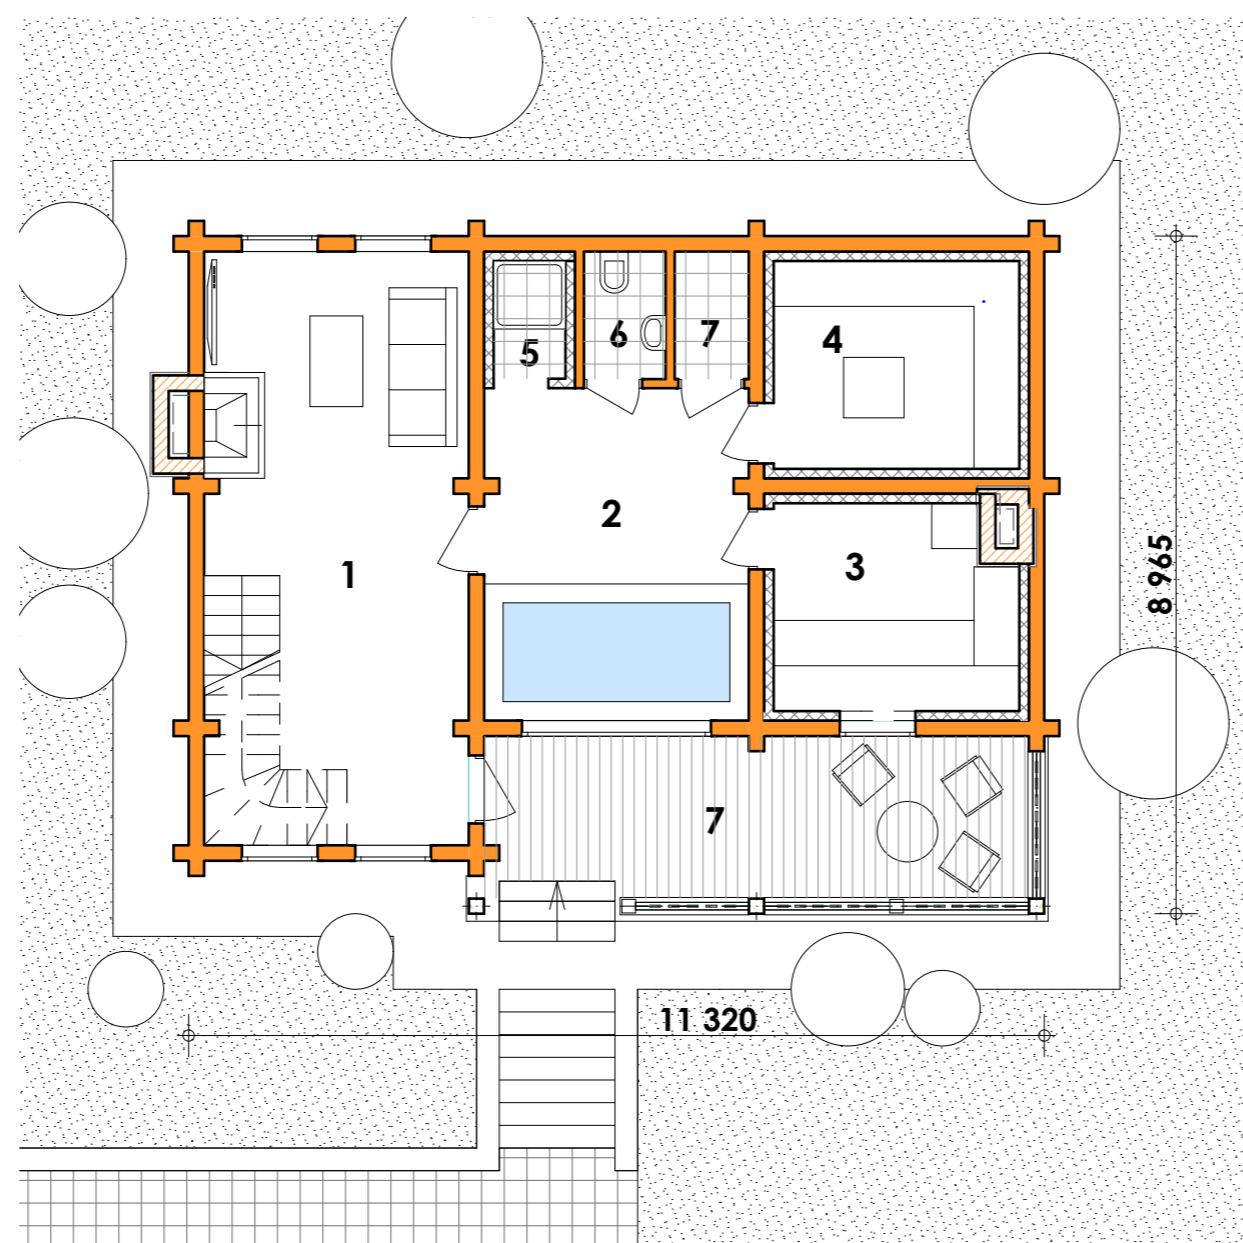

Баня "Дубрава"
08-11-208

Экспликация помещений

- 1 Комната отдыха 27,49 м²
- 2 Купель 15,39 м²
- 3 Сауна 8,64 м²
- 4 Хамам 8,94 м²
- 5 Душевая 1,48 м²
- 6 Санузел 1,82 м²
- 7 Тех. помещение 1,65 м²
- 8 Терраса 15,12 м²
- 9 Бильярдная 66,73 м²
- 10 Терраса 15,47 м²

Общая площадь 162,73 м²

План первого этажа

План второго этажа