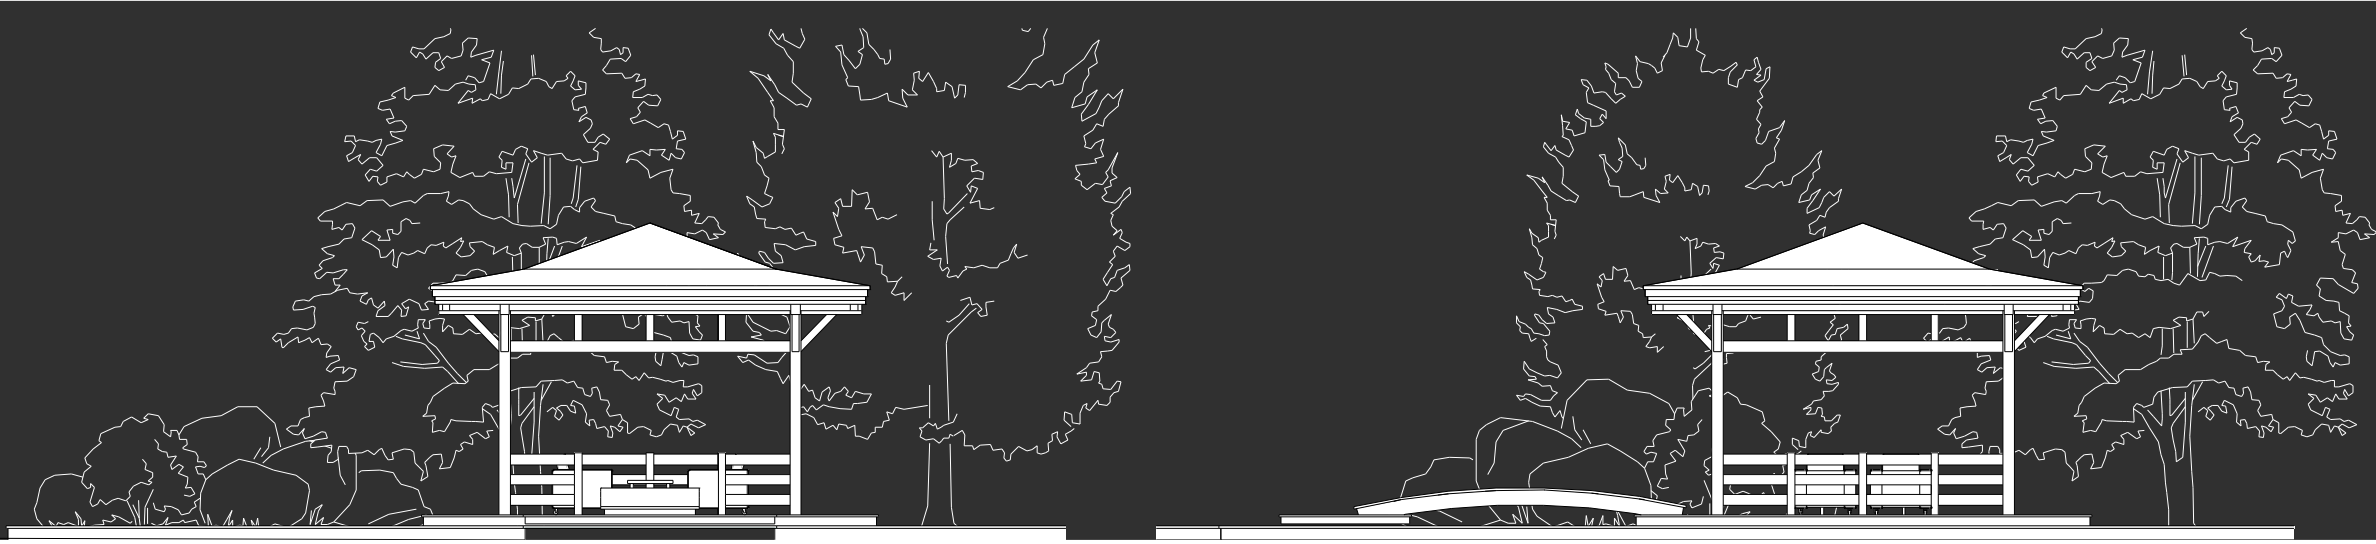

www.mazurenko.com.ua

 **мазуренко**
ДЕРЕВЯННЫЕ ДОМА

Японская беседка

08-12-234

Общая площадь 36,6м²

www.mazurenko.com.ua

мазуренко
ДЕРЕВЯННЫЕ ДОМА