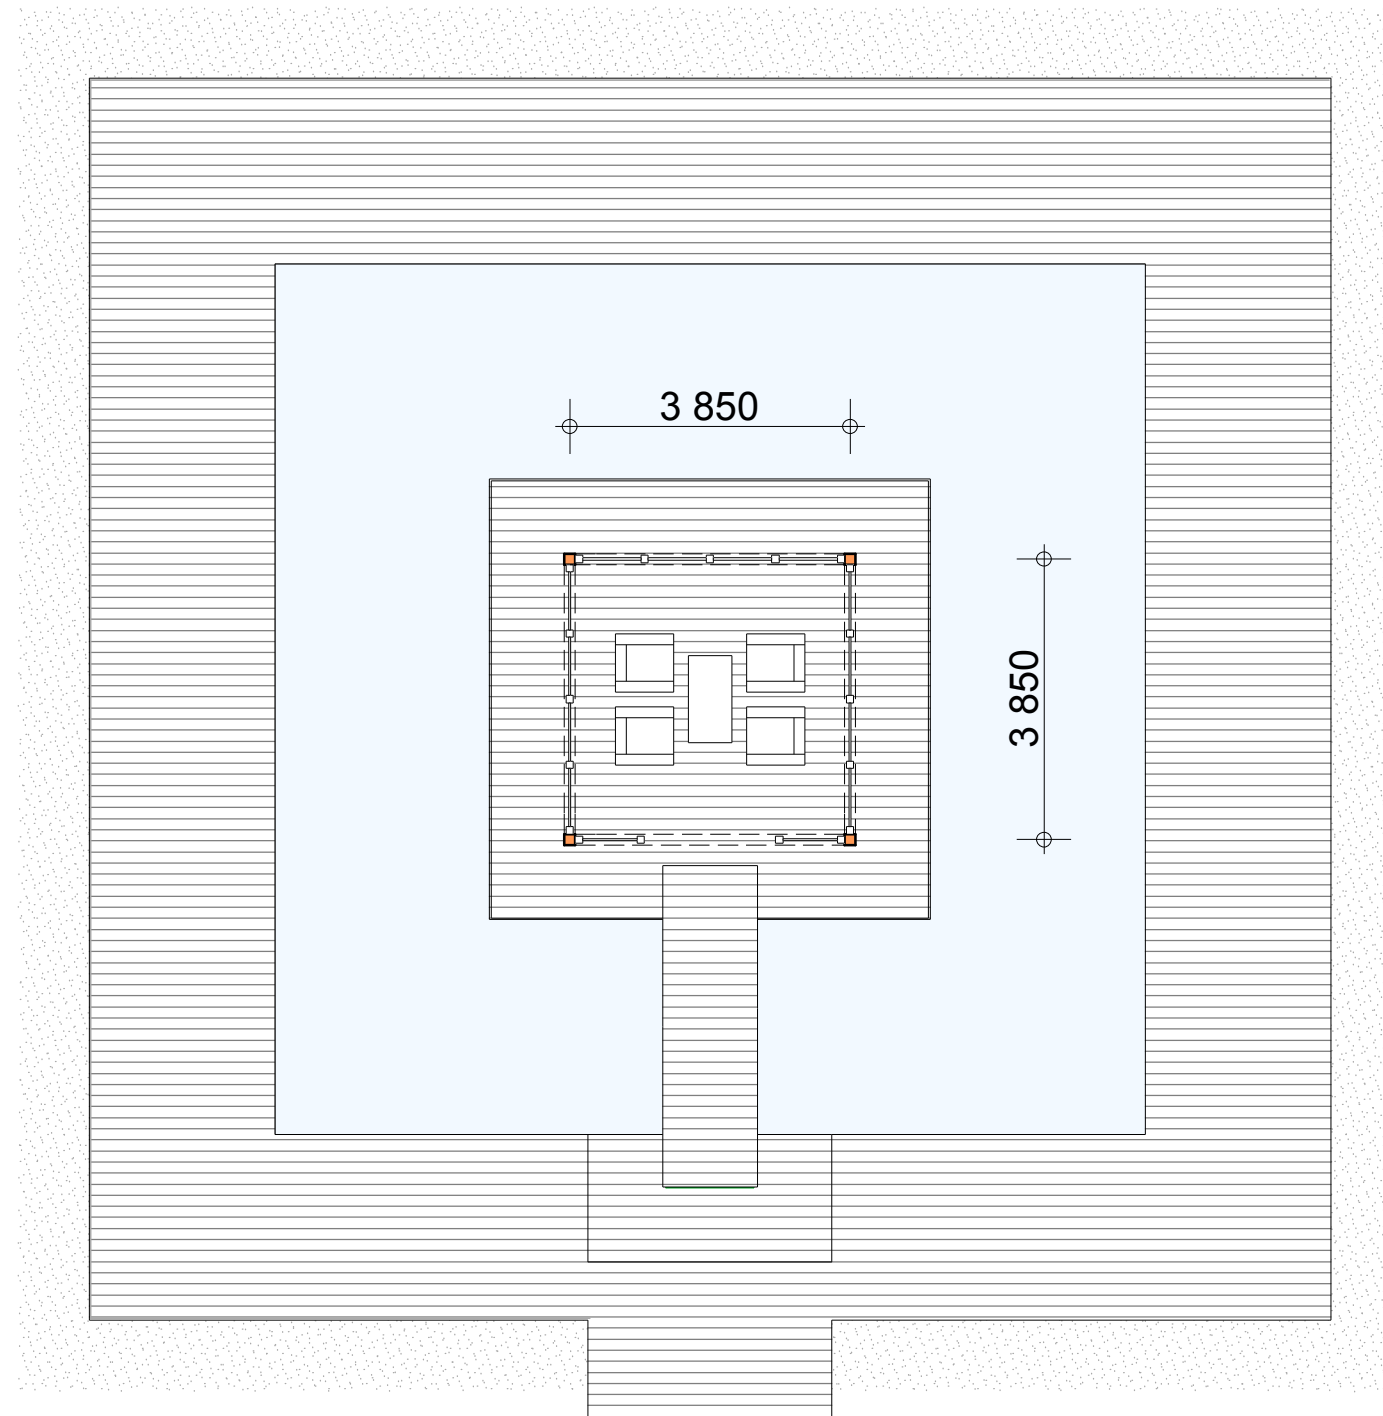

www.mazurenko.com.ua

 **мазуренко**
ДЕРЕВЯННЫЕ ДОМА

Японская беседка

08-12-234

Общая площадь 36,6м²

www.mazurenko.com.ua

мазуренко
ДЕРЕВЯННЫЕ ДОМА