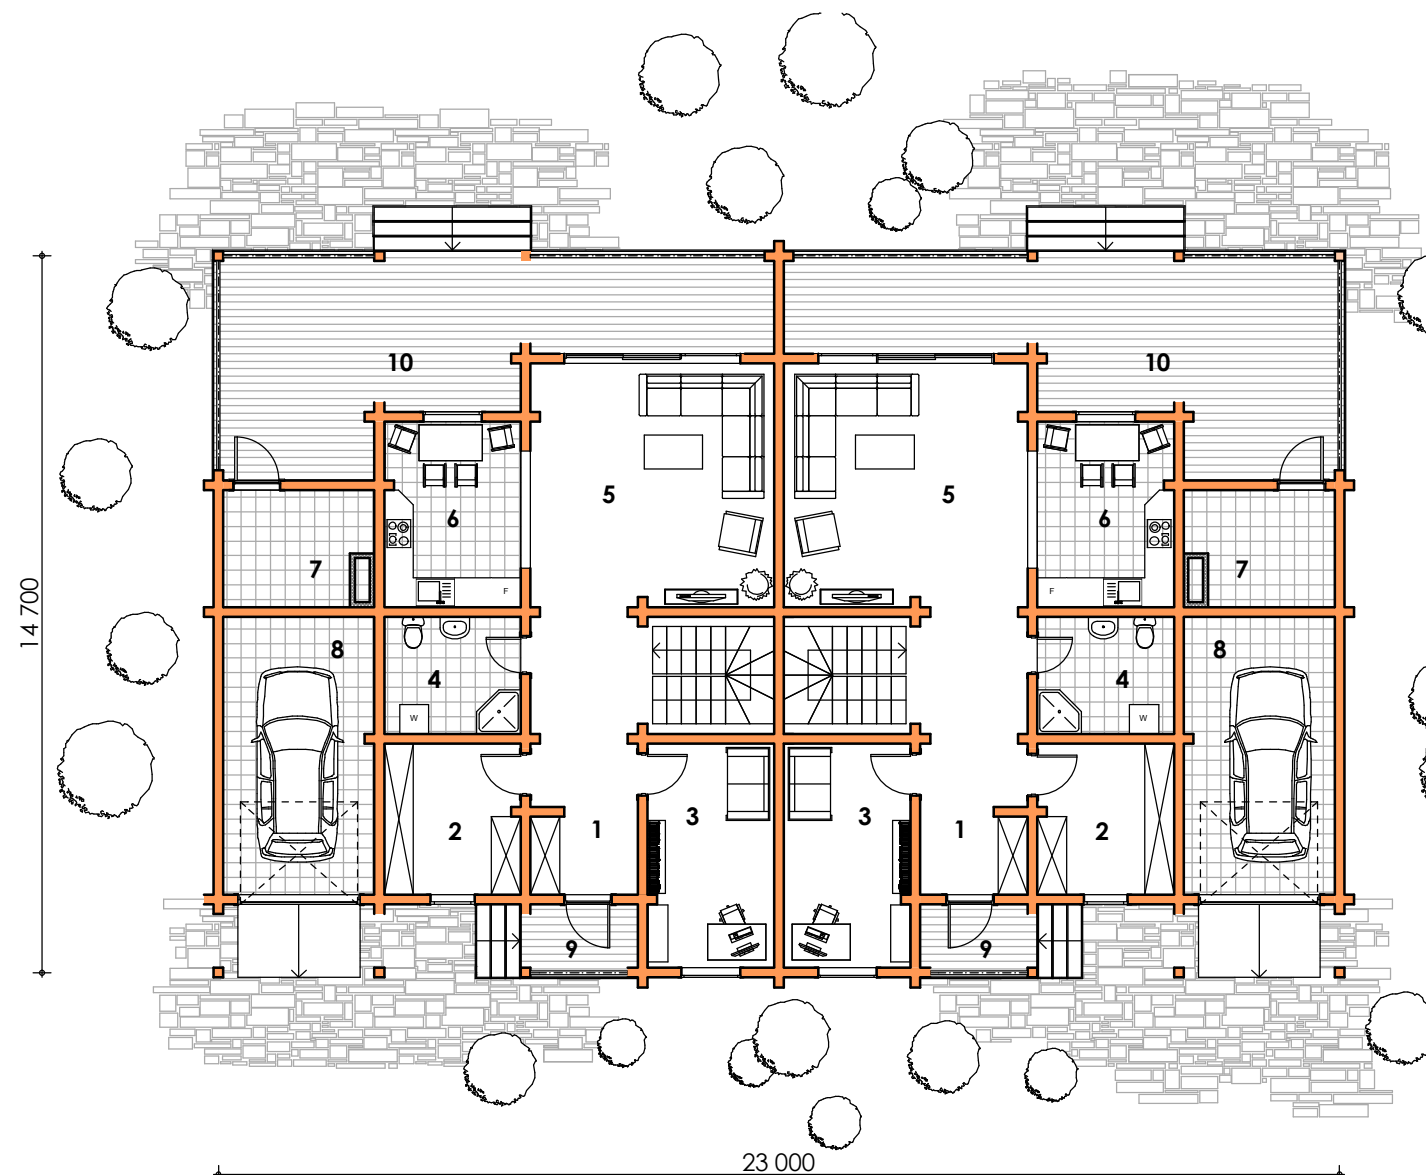

Жилой блокированный дом "Германия"

21-11-221

Экспликация помещений

- 1 Холл 19,70 м²
- 2 Гардероб 8,68 м²
- 3 Кабинет 11,96 м²
- 4 Санузел 6,72 м²
- 5 Гостиная 25,00 м²
- 6 Кухня 10,64 м²
- 7 Топочная 7,44 м²
- 8 Гараж 17,67 м²
- 9 Крыльцо 3,60 м²
- 10 Терраса 36,33 м²
- 11 Холл 6,00 м²
- 12 спальня 23,00 м²
- 13 Гардероб 8,68 м²
- 14 спальня 25,00 м²
- 15 Гардероб 10,64 м²
- 16 Санузел 6,72 м²
- 17 Балкон 10,92 м²

Общая площадь блока 238,7 м²
 Общая площадь дома 477,4 м²

План на отм. 0.000

План на отм. +3.100