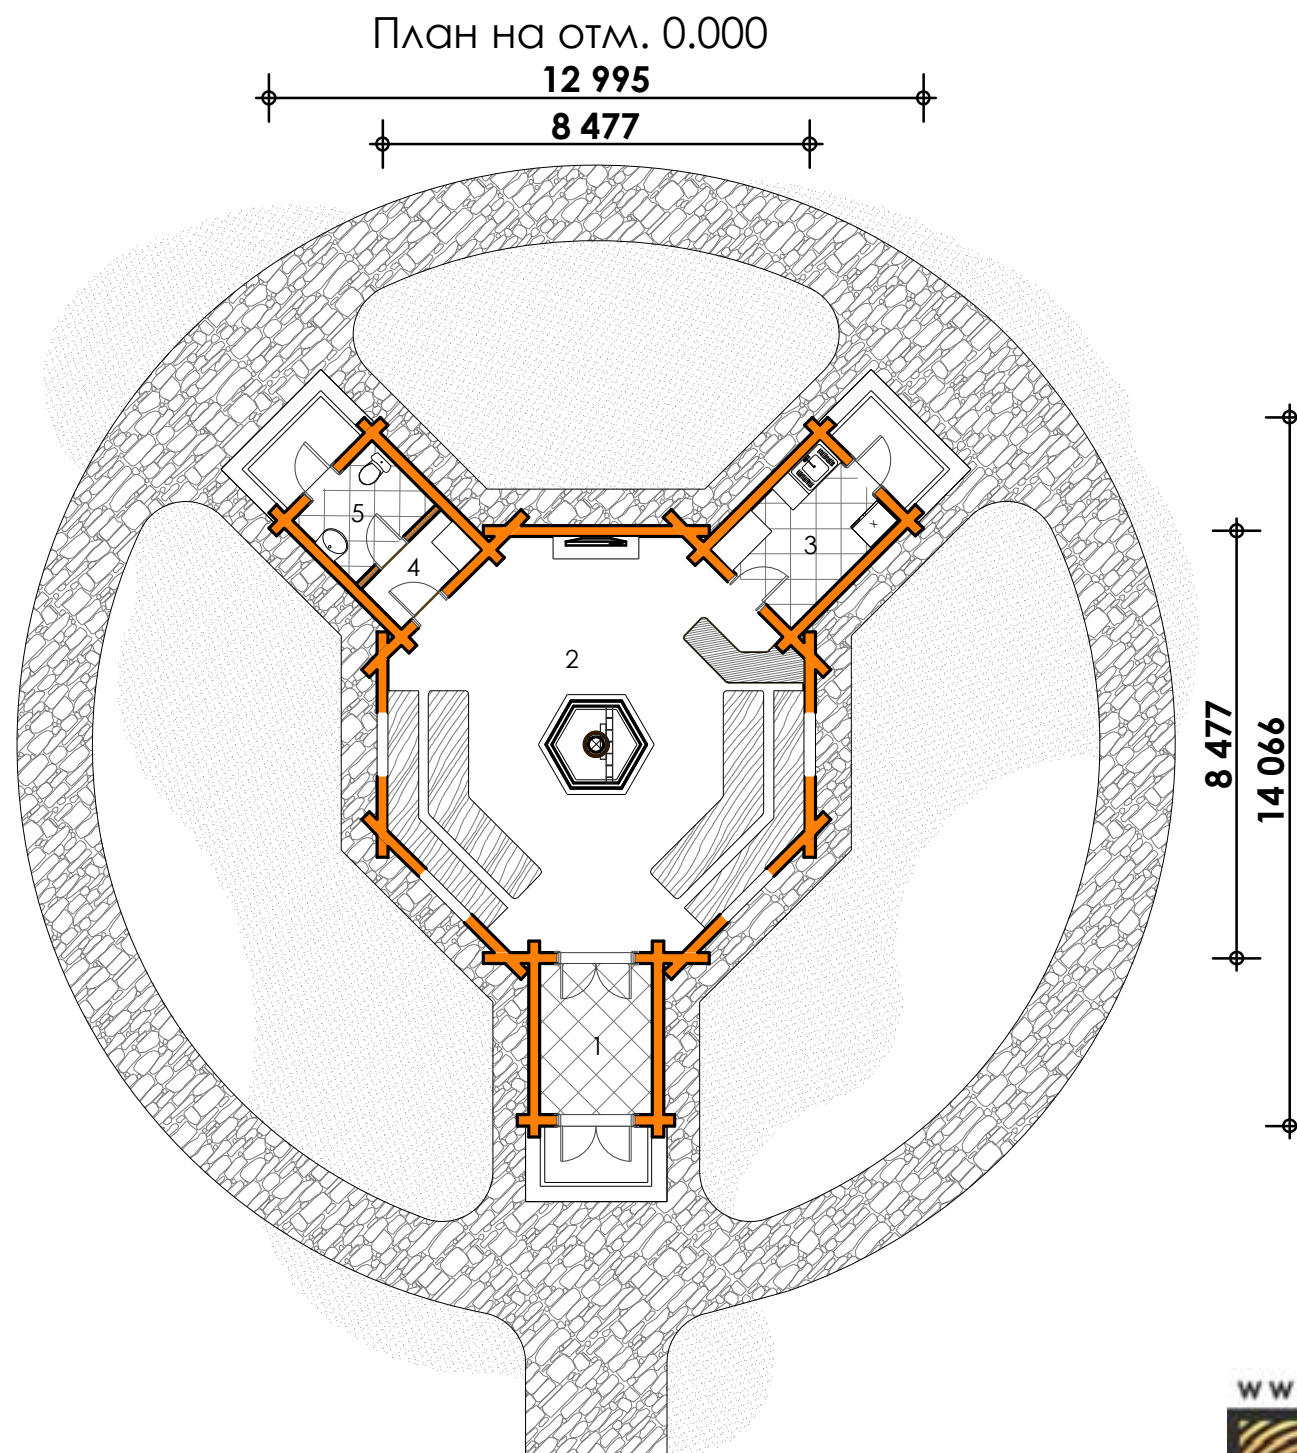

Колыба "Барвиха"

20-08-150

Экспликация помещений

- 1 Тамбур 6,72 м²
- 2 Каминный зал 56,08 м²
- 3 Кухня 6,70 м²
- 4 Коридор 2,53 м²
- 5 Санузел 3,98 м²

Общая площадь 76,01 м²

www.mazurenko.com.ua

мазуренко
ДЕРЕВЯННЫЕ ДОМА